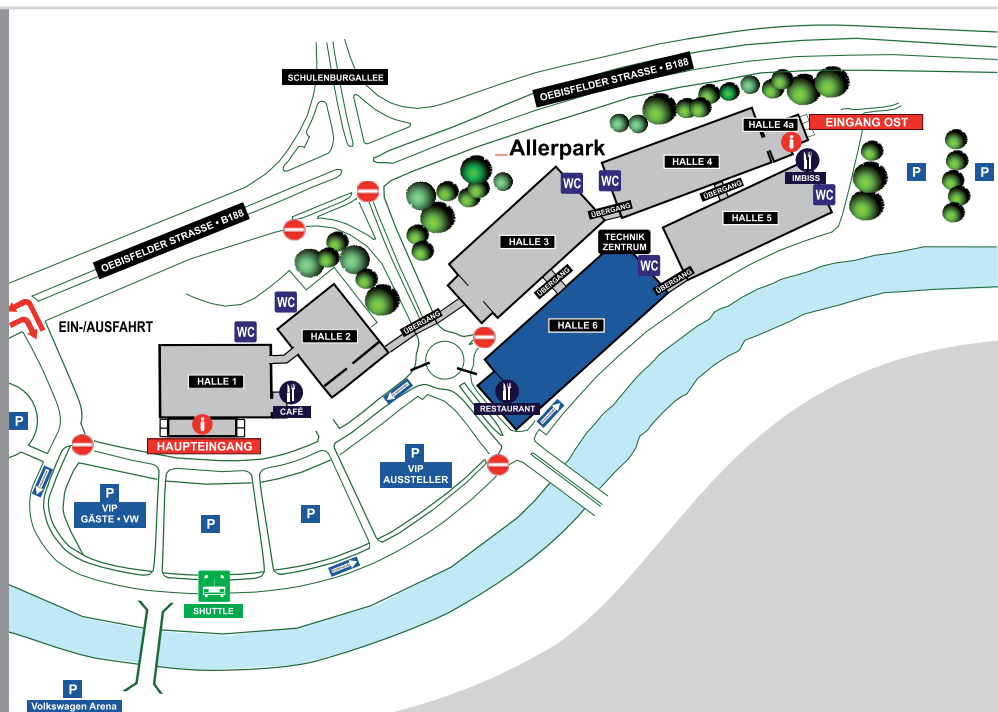

29. – 31. Oktober 2008
Halle 6 Stand 6/301

Herzlich willkommen!

Erstmalig präsentieren sich die Unternehmen PRINZ und Betzer gemeinsam auf der IZB in Wolfsburg. Lernen Sie das beeindruckende Leistungsportfolio dieser Unternehmen kennen und freuen Sie sich auf einen spannenden Erfahrungsaustausch.

Auf Ihren Besuch freuen sich

PRINZ VERBINDUNGSELEMENTE GMBH

Schrauben Betzer GmbH & Co. KG

29. – 31. Oktober 2008
Halle 6 Stand 6/301

PRINZ

VERBINDUNGSELEMENTE GMBH

- Herstellung großer Produktionsserien von Präzisionsschrauben und Kaltformteilen nach Zeichnung.
- M1,6–M12
- Drahtdurchmesser 1,0–11,8
- Produktlänge 2 mm–120 mm
- Gewindefurchende Schrauben für Kunststoffe, Metalle und Leichtmetalle
- Dünnschichtschrauben
- Verbindungselemente für die automatische Montage